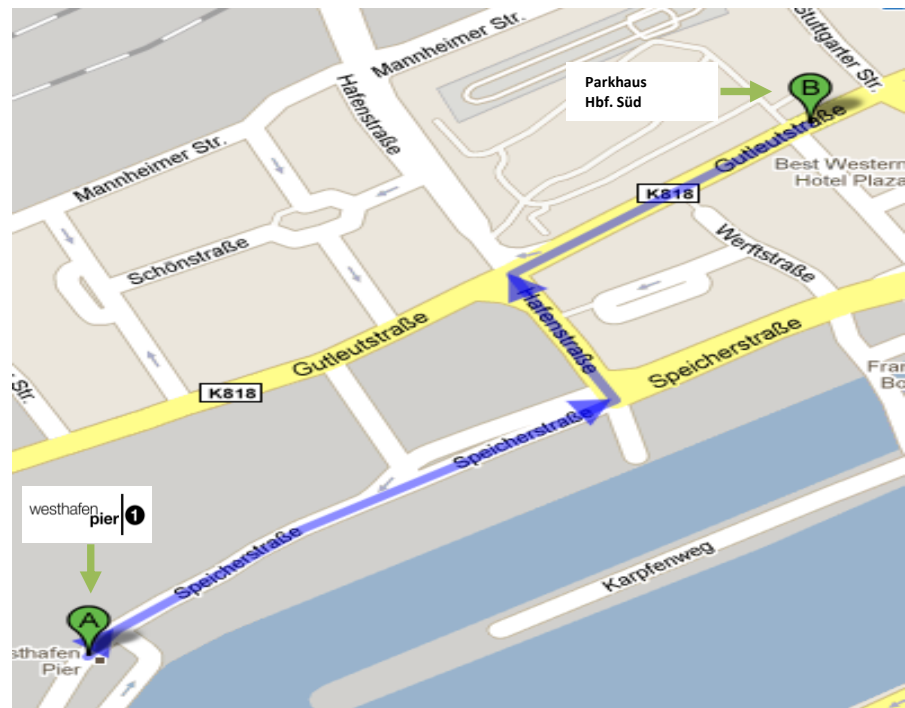

EVENT
LOCATION
DIREKT AM MAIN

Umliegende Parkhäuser

Parkhaus Baseler Platz

Gutleutstraße 89
60329 Frankfurt
1,5 km

Parkhaus Hbf. Süd

Parkhaus Hbf. Süd

Gutleutstraße 112-116

(Einfahrt befindet sich in Mannheimerstr. unter
Finanzamtgebäude)

60327 Frankfurt

850 m

APCOA Hotel Intercontinental

Wilhelm-Leuschner-Str. 32

60329 Frankfurt

1,4 km

Parkhaus Baseler Platz

Gutleutstraße 89
60329 Frankfurt
1,5 km

Parkhaus Hbf. Süd

Gutleutstraße 112-116
(Einfahrt befindet sich in Mannheimerstr.
unter Finanzamtgebäude)
60327 Frankfurt
850 m

APCOA Hotel Intercontinental

Wilhelm-Leuschner-Str. 32
60329 Frankfurt
1,4 km