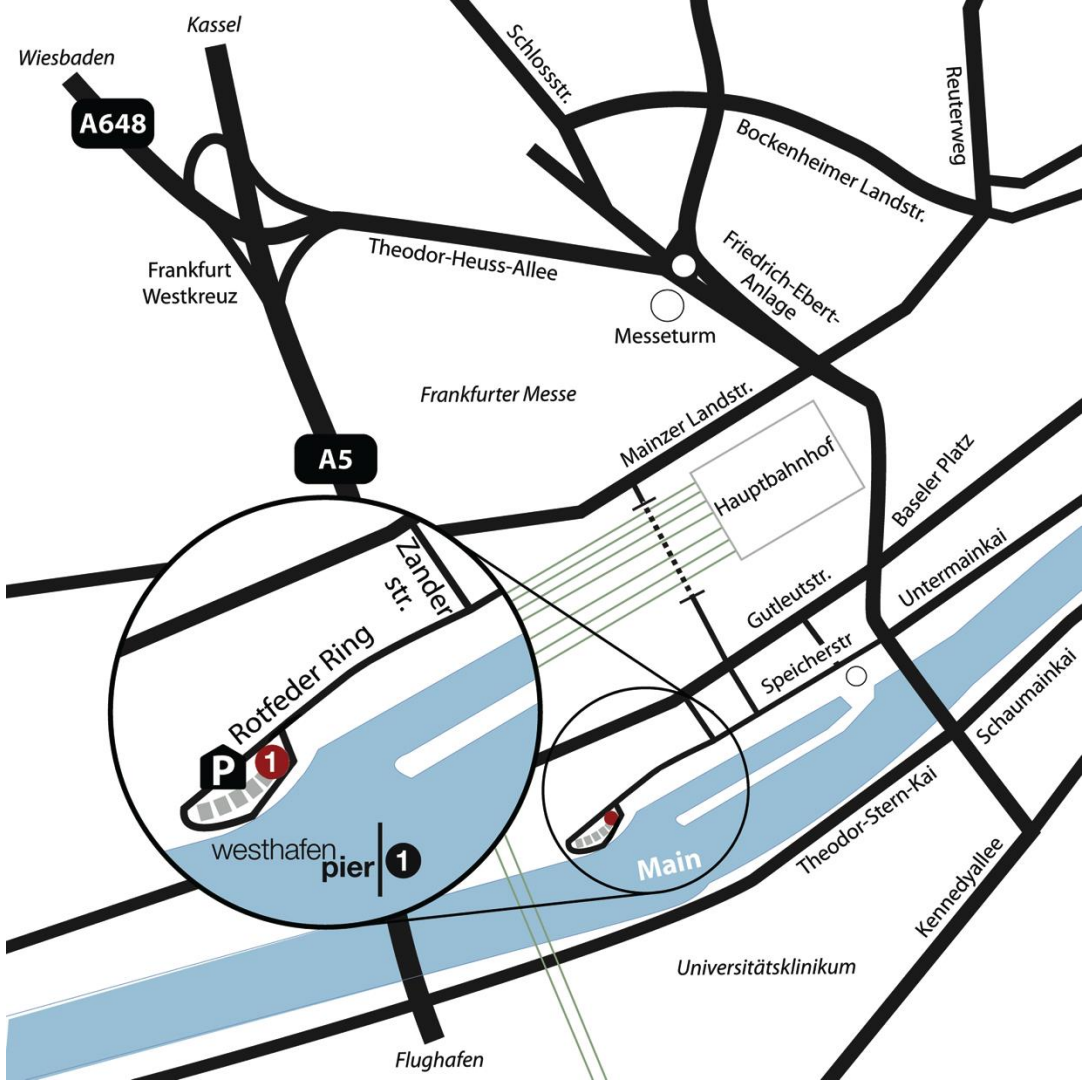

Kontakt und Anfahrt

Westhafen Pier 1 GmbH
Rotfeder-Ring 1
60327 Frankfurt am Main

Tel.: 069 26 01 000-20
Fax: 069 26 01 000-47

info@westhafenpier.de
westhafenpier.de